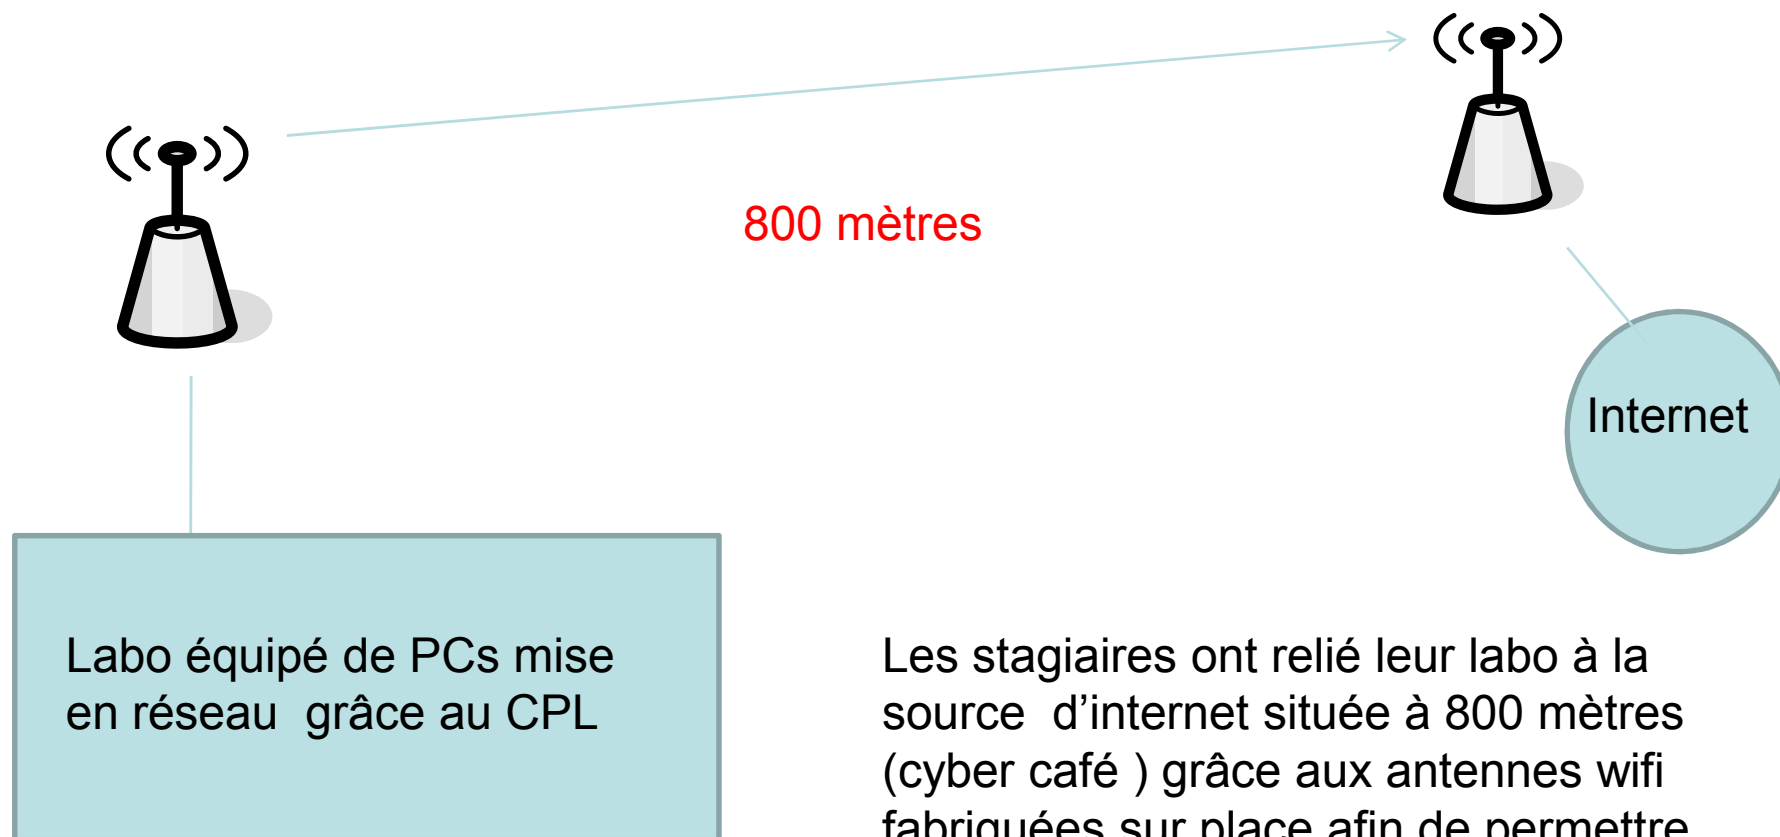

Photo de famille avec les jeunes stagiaires .  
Ils portent dans leurs mains les antennes fabriquées avec du matériel  
local

Monsieur Alberic Chimon ( portant une casquette ) a fait une photo de famille avec les jeunes stagiaires du centre de recherche et d'essai

## Description du réseau hybride déployé pendant l'atelier : réseau Wifi + Courant porteur en ligne

Labo équipé de PCs mise  
en réseau grâce au CPL

Les stagiaires ont relié leur labo à la  
source d'internet située à 800 mètres  
(cyber café ) grâce aux antennes wifi  
fabriquées sur place afin de permettre  
aux ordinateurs de leur labo d'avoir  
accès à internet sans fil et par CPL !